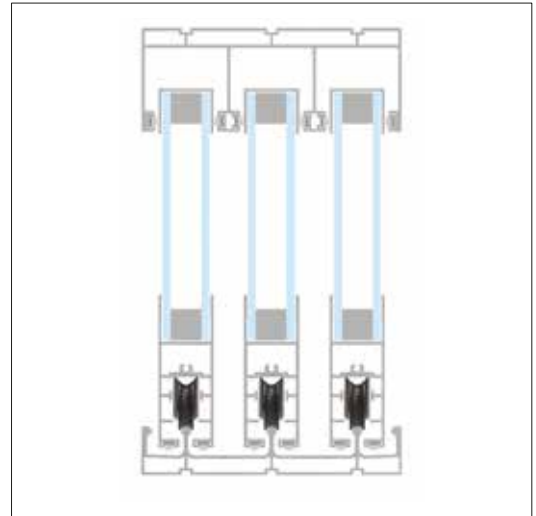

SCS-D

Isıcamlı Sürme Cam Sistemi

Double-Glass Sliding System

Isı cam özellikli SCS-D sürme sistemler ile dört mevsimin tadını doyasıya çıkarabileceğiniz tüm özellikler sizleri bekliyor. Pratik çözümler sunan, estetik ve sessiz mekanizmasıyla mekanlarınızın rahatlığını ve genişliğini artırırın, kolay kullanımı sayesinde istediğiniz görünüme sahip olun. SCS-D sistemleriyle mekanlarınıza prestij kazandırın.

By SCS-D sliding systems with heat glass, all features waits you to enjoy four seasons. With the aesthetic and silent mechanism that offers practical solutions, you can increase the comfort and spaciousness of your spaces and have the look you want with easy use. Make your spaces prestigious with SCS-D systems.

Sistem	SCS-D Isıcamlı Sürme Cam Sistemi
Cam Kalınlıkları	5+12+5 mm Temperli Isıcam
Profil Rengi	Nat. Elokstal - Ahşap Desen - RAL Renkleri
Aksesuar Rengi	Gri - Siyah
Maks. Kanat gen.	1000 mm
Maks. Kanat yük.	2500 mm

System	SCS-D Double-Glass Sliding System
Glass Thicknesses	5+12+5 mm Tempered Double-Glass
Colour opt. for profiles	Natural Anodised - Wooden Coated RAL Colours
Colour opt. for acc.	Grey - Black
Max. Panel width	1000 mm
Max. Panel height	2500 mm