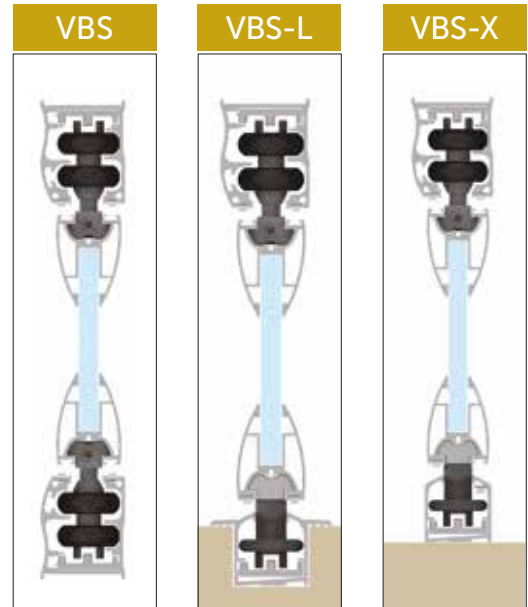

VBS

Cam Balkon Sistemi

Balcony Glazing System

Yapılarınızın iç ve dış görünümüne değer katan VBS Cam Balkon Sistemi ile mekanlarınızda her an balkon keyfini yaşayın. Özel tasarımları ile mekanlarınızdan manzara izlemeyi bir keyif haline getiren VBS sistemi mükemmel su tahliye sistemi ile de konforlu bir yaşam alanı birarada sunuyor. Pratik kullanımı ve estetik görüntüsü, eşikli ve eşiksiz seçenekleriyle mekanlarınızın aydınlık ve ferah bir ortam haline gelmesini sağlıyor.

VBS Glazing Balcony System adds value to the interior and exterior of your buildings and you can experience the pleasures of a balcony at any moment. With its special designs, the VBS system, which makes it a pleasure to watch the landscape from your rooms, offers a comfortable living space with its excellent water drainage system. Its practical use and aesthetic appearance make it possible for your spaces to become a bright and spacious environment with their choice of threshold and without threshold option..

Sistem	VBS Cam Balkon Sistemi
Cam Kalınlıkları	Temperli 6-8-10 mm / Lamine 3+4 - 4+5
Profil Rengi	Nat. Eloksal - Bronz Eloksal - St. Beyaz - Ahşap Desen - Pres - RAL Renkleri
Aksesuar Rengi	Siyah - Gri
Maks. Kanat gen.	650 mm
Maks. Kanat yük.	2500 mm

System	VBS Balcony Glazing System
Glass Thicknesses	Tempered 6-8-10 mm Laminated 3+4 - 4+5
Colour opt. for profiles	Natural Anodised- Bronze Anodised - White - Wooden Coated - Raw - RAL Colours
Colour opt. for acc.	Black - Grey
Max. Panel width	650 mm
Max. Panel height	2500 mm