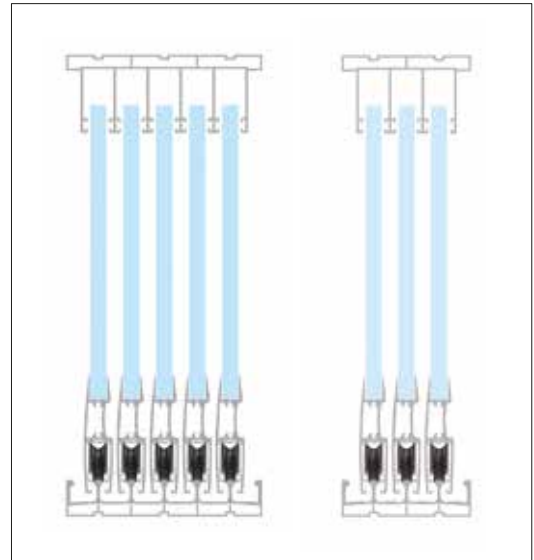

ELITE
PERGOLA AND GLASS SYSTEMS

SCS-X

Sürme Eşikli Cam Sistemi

Sliding Glass System (With Threshold)

Mağaza, restoran, cafe, otel, ofis bölümleri ve toplantı salonları benzeri yapılar için tasarlanan Sürme Sistemler, her türlü mekanda kolaylıkla kullanılabilir özellikte olup, estetik ve sessiz mekanizmasıyla, camların yatay ekseninde hareket etmesi, mekanlarda yer kayıplarını en aza indirerek geniş alanlar oluşturur. Ray profilinde kullanılan su tahliye sistemi, sızdırmazlığı mükemmel hale getirerek maksimum konfor sağlar. SCS-X sisteminin avantajları ile hayatına ve mekanlarınıza kolaylık katın.

Sliding Systems designed for buildings like shops, restaurants, cafes, hotels, office departments and meeting halls, can be easily used in any kind of space, with the aesthetic and silent moving mechanism, moving the glass axes horizontally, creating a wide area by minimizing the space losses in the rooms. The water drain system used on the rail profile makes the leak tight. And it provides maximum comfort. With the advantages of the SCS-X system, ease your life and space.

Sistem	SCS-X Sürme Eşikli Cam Sistemi
Cam Kalınlıkları	8-10 mm Temperli Cam
Profil Rengi	Nat. Eloksal - Ahşap Desen - RAL Renkleri
Aksesuar Rengi	Gri - Siyah - Ham
Maks. Kanat gen.	1000 mm
Maks. Kanat yük.	2500 mm
System	SCS-X Sliding Glass System (With Threshold)
Glass Thicknesses	8-10 mm Tempered Glasses
Colour opt. for profiles	Natural Anodised - Wooden Coated RAL Colours
Colour opt. for acc.	Grey - Black - Mill Finished
Max. Panel width	1000 mm
Max. Panel height	2500 mm