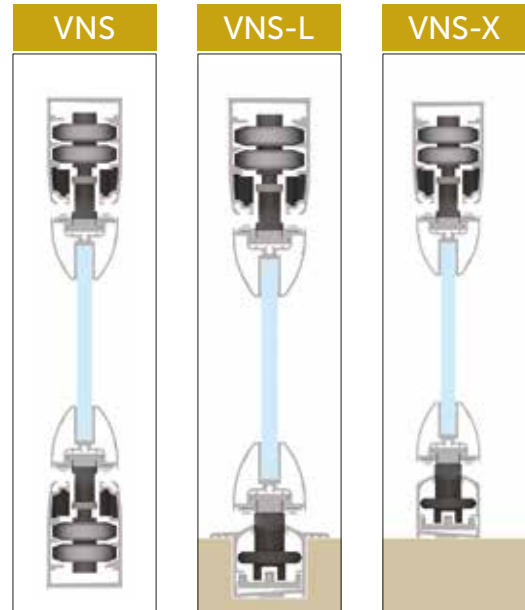

ELITE
PERGOLA AND GLASS SYSTEMS

VNS

Cam Balkon Sistemi

Balcony Glazing System

Mekânlarınızı tüm mevsimler için elverişli bir ortam haline getiren, üstün koruma ve güvenlik önlemleri ile estetik tasarımların bir arada bulunduğu sistemdir. Yapılarınızın görüntüsüne sihirli dokunuşlarda bulunan VNS Cam Balkon Sistemleri yenilenen ince tasarımı, teknolojisi, eşikli ve eşiksiz seçenekleriyle yaşam alanlarınıza keyif katar.

It is a system that combines superior protection and security measures and aesthetic designs that make your spaces a convenient environment for all seasons. VNS Glazing Balcony Systems that make magic touches on the images of the constructions adds pleasure to your spaces thanks to its sleek thin design technology, with threshold and without threshold options.

Sistem	VNS Cam Balkon Sistemi
Cam Kalınlıkları	Temperli 8-10 mm / Lamine 4+4 - 5+5
Profil Rengi	Nat. Eloksal - Bronz Eloksal - Ahşap Desen-Pres - RAL Renkleri
Aksesuar Rengi	Siyah - Gri
Maks. Kanat gen.	650 mm
Maks. Kanat yük.	2500 mm

System	VNS Balcony Glazing System
Glass Thicknesses	Tempered 8-10 mm Laminated 4+4 - 5+5
Colour opt. for profiles	Natural Anodised- Bronze Anodised - Wooden Coated - Raw - RAL Colours
Colour opt. for acc.	Black - Grey
Max. Panel width	650 mm
Max. Panel height	2500 mm