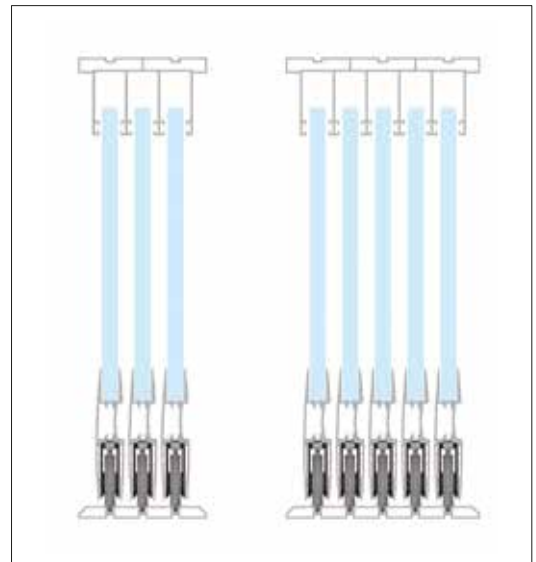

SCS-L

Sürme Eşiksiz Cam Sistemi

Sliding Glass System (Without Threshold)

Kısıtlı alanlara hareket özgürlüğü sağlayan SCS-L sürme sistemleri, farklı uygulama seçeneklerine cevap verecek şekilde tasarlanmıştır. Yer kayıplarını en aza indirerek artı kullanım alanları sağlayan SCS-L sistemleri ile kanatlar birbirlerine paralel olarak ray üstünde hareket edebilir, ayrıca 3 ve 5 raylı olarak uygulanabilmesi sayesinde her türlü açıklıkta rahatlıkla kullanılabilir bir özelliğe sahiptir. Su ve hava sızdırmaz özel fırça contaları sayesinde yeniliği mekanlarınızda yaşayın.

SCS-L sliding systems, which provide freedom of movement in confined spaces, are designed to respond to different application options. With the SCS-L systems, which provide plus areas of use by minimizing the site losses, the wings can move on the rail parallel to each other and can be used with 3 and 5 rails by enabling to open in any openness. With water and air-tight special brush seals, experience renovation in your spaces.

Sistem	SCS-L Sürme Eşiksiz Cam Sistemi
Cam Kalınlıkları	8-10 mm Temperli Cam
Profil Rengi	Nat. Eloksal - Ahşap Desen - RAL Renkleri
Aksesuar Rengi	Gri - Siyah - Ham
Maks. Kanat gen.	1000 mm
Maks. Kanat yük.	2500 mm

System	SCS-L Sliding Glass System (Without Threshold)
Glass Thicknesses	8-10 mm Tempered Glasses
Colour opt. for profiles	Natural Anodised - Wooden Coated RAL Colours
Colour opt. for acc.	Grey - Black - Mill Finished
Max. Panel width	1000 mm
Max. Panel height	2500 mm