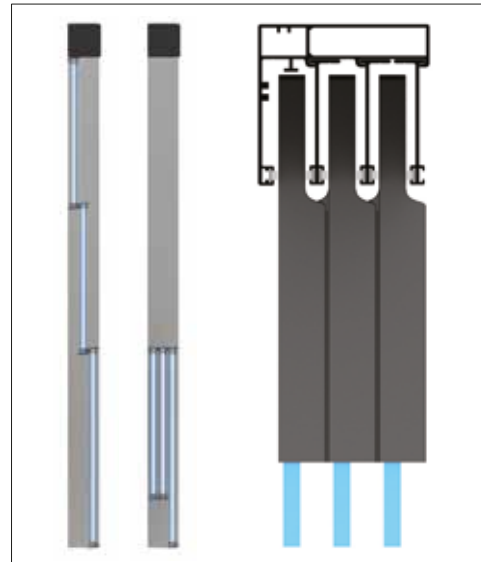

ELITE
PERGOLA AND GLASS SYSTEMS

VGS-D

Isıcamlı Giyotin Sistemi

Double Glass Guillotine System

VGS-D Isı Camlı giyotin sistemi ile kafe ve restoranlarınızda yaz-kış ısı kaybı yaşamadan estetik ve şık bir görünüme kavuşun. Kolay kullanımı, estetik görünümü ve uzun yıllar dayanıklı kalabilen yapısı sayesinde size sadece her mevsimin tadını çıkarmak kalsın.

With the VGS-D Heat Glass guillotine system, you get an aesthetic and stylish look in your cafés and restaurants without losing heat in summer and winter. Thanks to its easy-to-use, aesthetic appearance and long-lasting durability, you can simply enjoy all seasons.

Sistem	VGS Isıcamlı Giyotin Sistemi
Cam Kalınlıkları	5+10,5+5 mm Temperli Isı Yalıtımlı Cam
Profil Rengi	Antrasit (RAL 7016) - Pres - RAL Renkleri
Maks. Genişlik	3250 mm
Maks. Yükseklik	3000 mm
Uzaktan Kumandalı Somfy Motor	

System	VGS Insulated Guillotine System
Glass Thicknesses	5+10,5+5 mm Tempered Heat Insulating Glass
Colour opt. for profiles	Anthracite (RAL 7016) - Raw - RAL Colours
Max. Width	3250 mm
Max. Height	3000 mm
Somfy Motors Remote Control