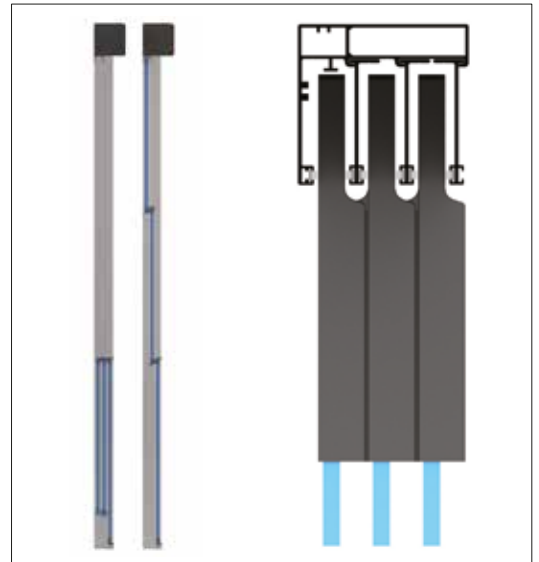

VGS

Giyotin Sistemi

Guillotine System

Mekânlarınızı istediğiniz anda istediğiniz tarza dönüştürebileceğiniz VGS tek camlı giyotin sistemleri, kullanışlı yapısının yanı sıra uzun yıllar dayanıklı kalacak olan yapısı ve estetik görünümü ile şık mekânlarınıza kaliteli bir görünüm kazandırır.

VGS single-glazed guillotine systems, where you can turn your room into whatever you want, give your stylish rooms a quality look with its useful structure and long-lasting structure and aesthetic appearance.

Sistem	VGS Giyotin Sistemi
Cam Kalınlıkları	8 - 10 mm Temperli Cam
Profil Rengi	Antrasit (RAL 7016) - Pres - RAL Renkleri
Maks. Genişlik	4000 mm
Maks. Yükseklik	3000 mm
Uzaktan Kumandalı Somfy Motor	

System	VGS Guillotine System
Glass Thicknesses	8 - 10 mm Tempered Glasses
Colour opt. for profiles	Anthracite (RAL 7016) - Raw - RAL Colours
Max. Width	4000 mm
Max. Height	3000 mm
Somfy Motors Remote Control